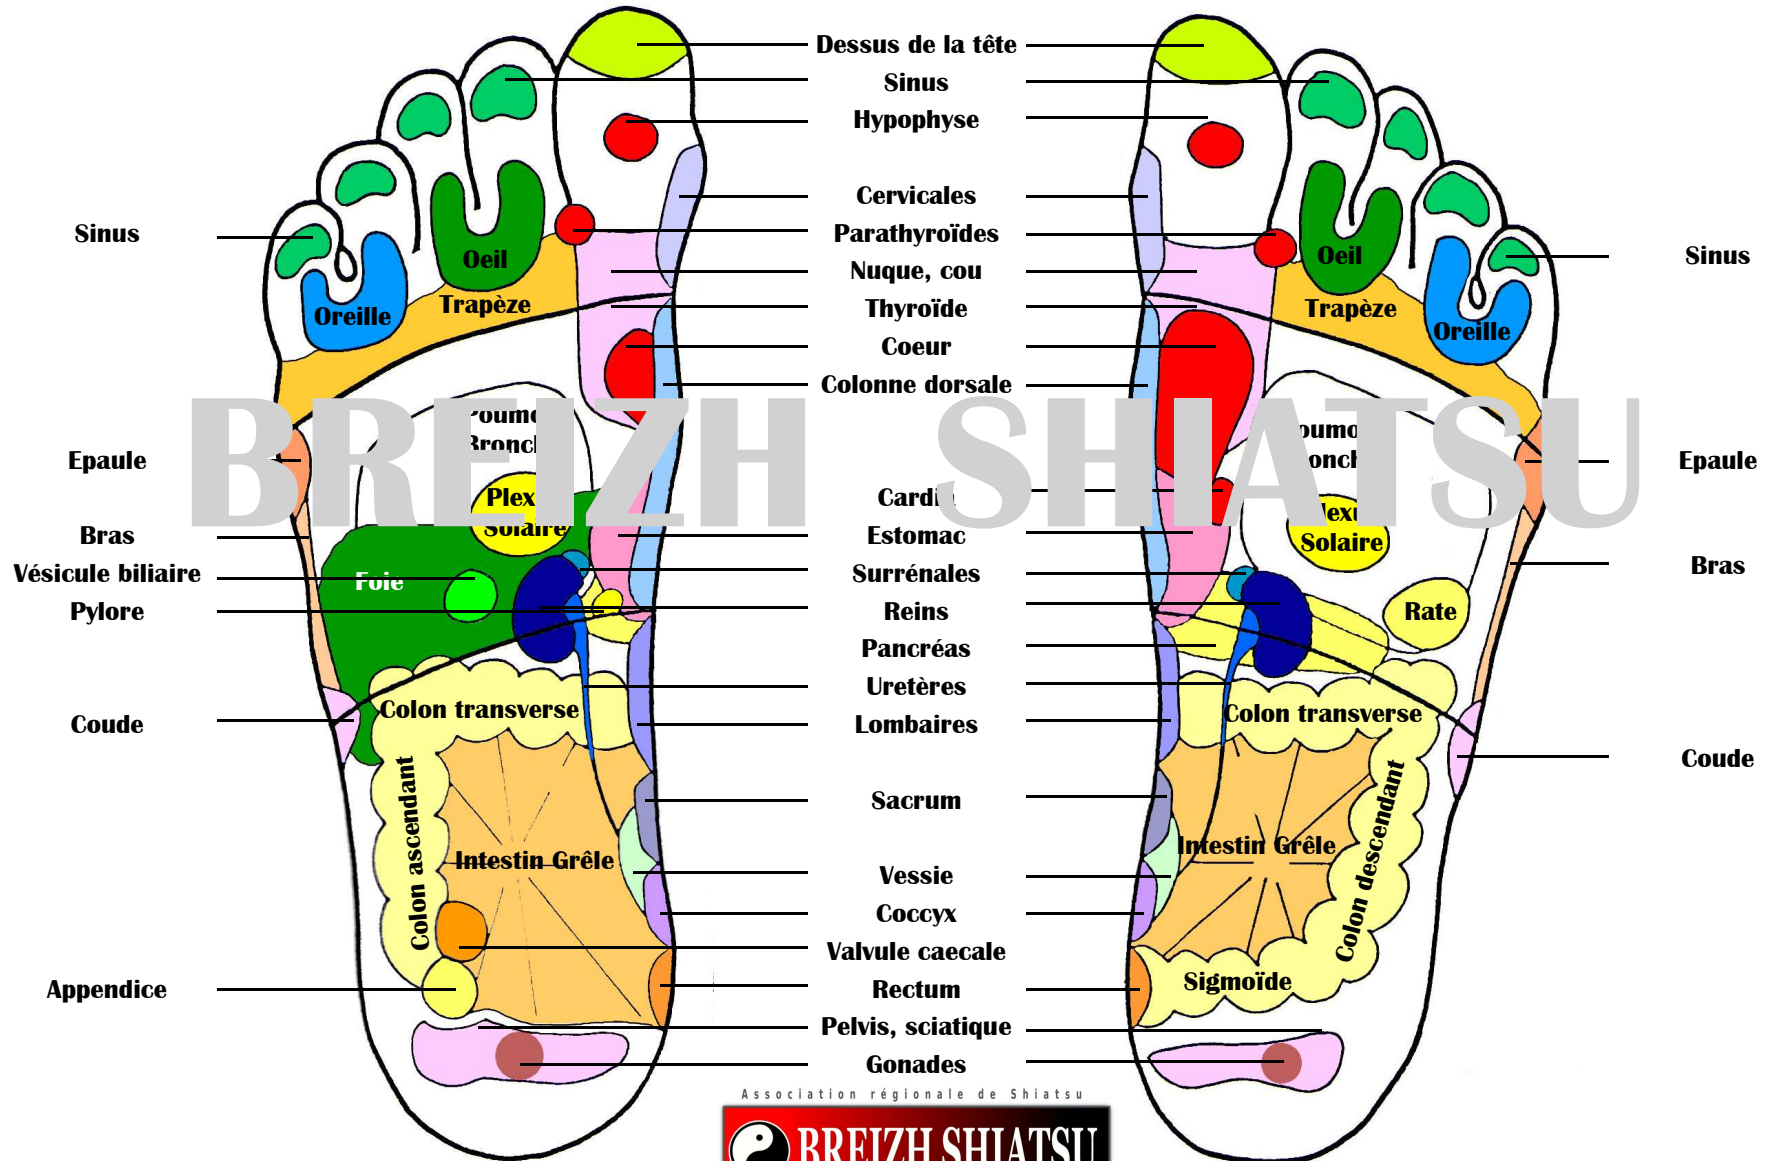

# REFLEXOLOGIE PLANTAIRE

**PIED DROIT**

**PIED GAUCHE**

Association régionale de Shiatsu

et Médecine Traditionnelle Chinoise

[www.breizh-shiatsu.com](http://www.breizh-shiatsu.com)

02 96 42 15 09 - 06 64 23 64 45